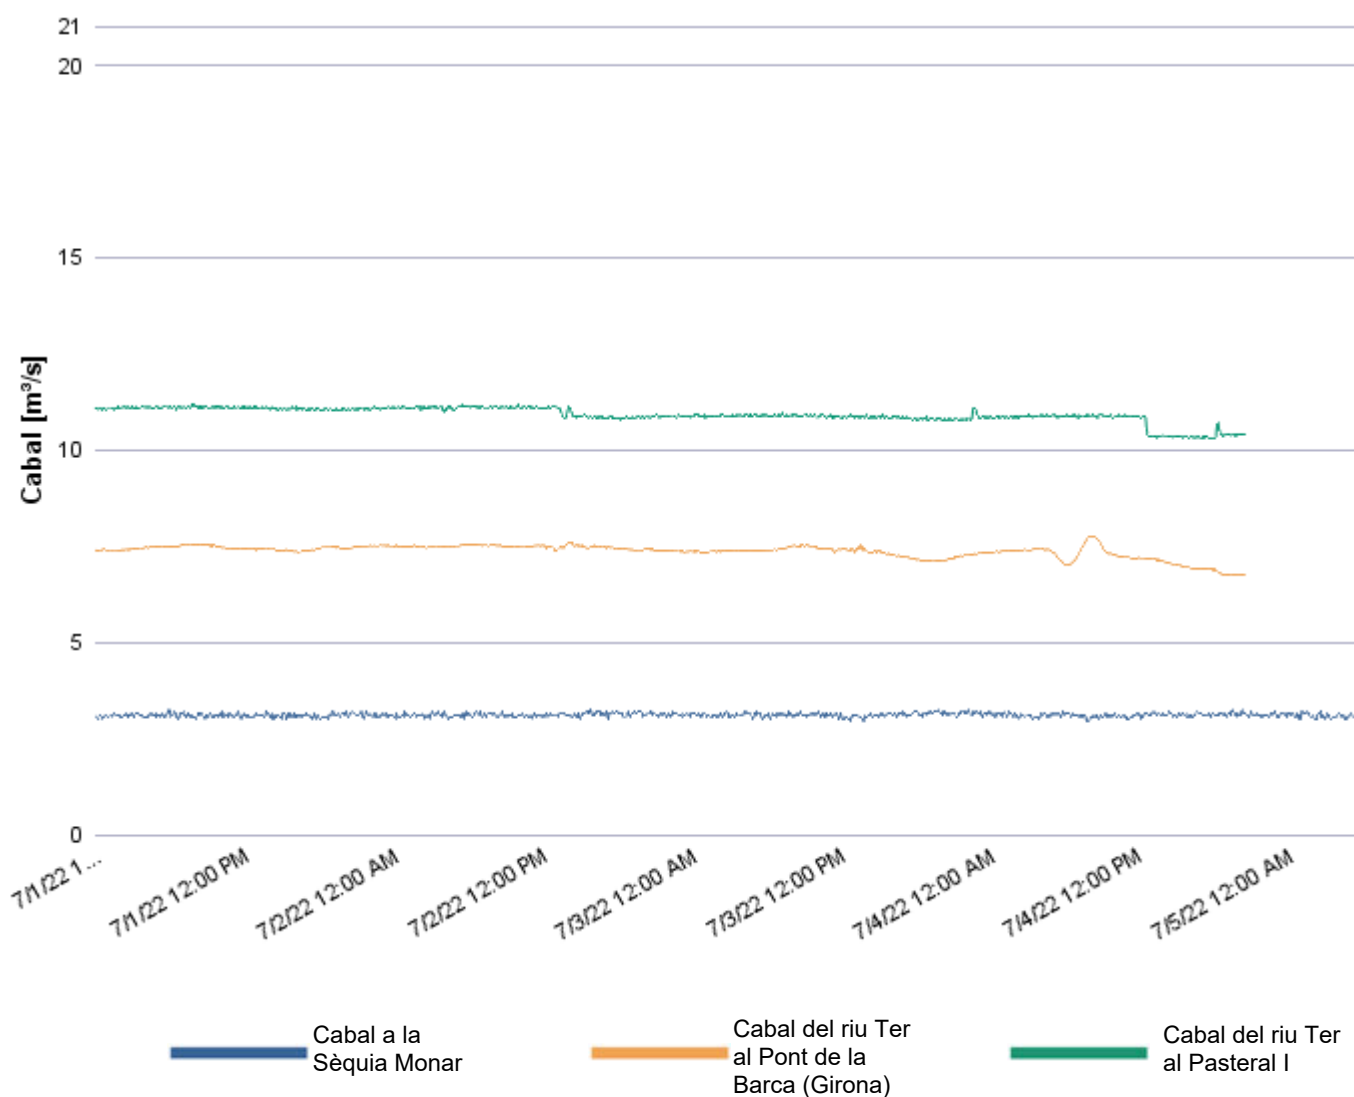

Cabal del riu Ter a l'embassament del Pasteral i a Girona

Dades automàtiques cada 5 minuts (no validades)

Data última actualització: 05/07/2022

El gràfic següent mostra dades cincminutals en temps real del cabal circulant dels sensors ubicats a l'embassament del Pasteral, la sèquia Monar i del riu Ter al Pont de la Barca. Aquestes dades no estan validades i puntualment poden contenir errors o no carregar-se correctament.

Dades automàtiques provisionals pendents de validar.