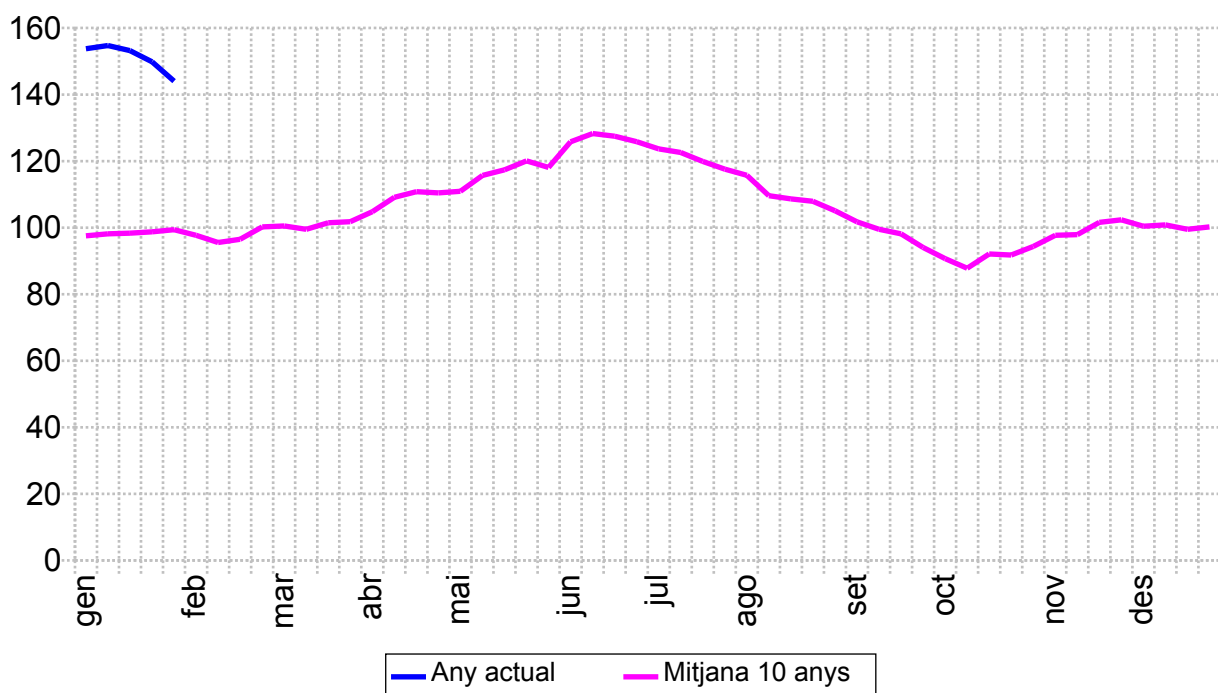

Les dades de l'estat actual estan pendents de validar.

Gràfics de l'estat dels embassaments de conques internes de capacitat superior a 2 hm³ a 30/01/2012

Volum embassat en hm³

Boadella (Darnius)

Capacitat = 61,10 hm³

Volum embassat en hm³

Sau (Vilanova de Sau)

Capacitat = 165,26 hm³

Volum embassat en hm³

Susqueda (Osor)

Capacitat = 233,00 hm³

Volum embassat en hm³

la Baells (Cercs)