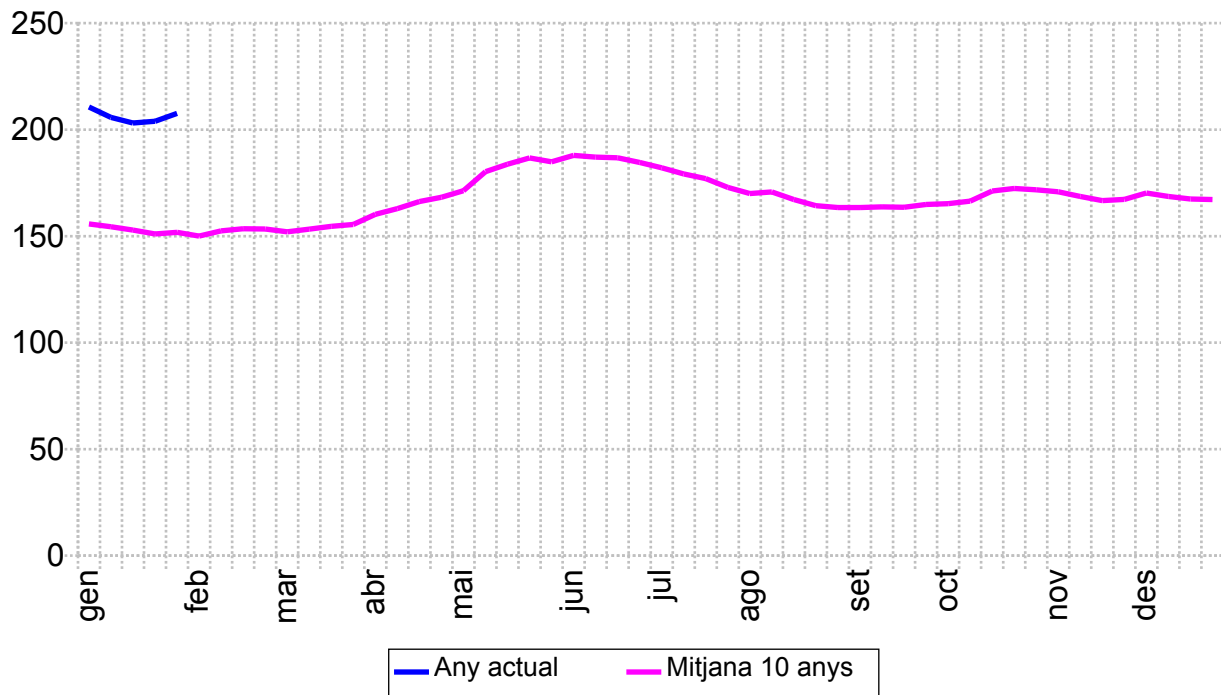

Volum embassat en hm³

Sau (Vilanova de Sau)

Capacitat = 165,26 hm³

Volum embassat en hm³

Susqueda (Osor)

Capacitat = 233,00 hm³

Volum embassat en hm³

la Baells (Cercs)