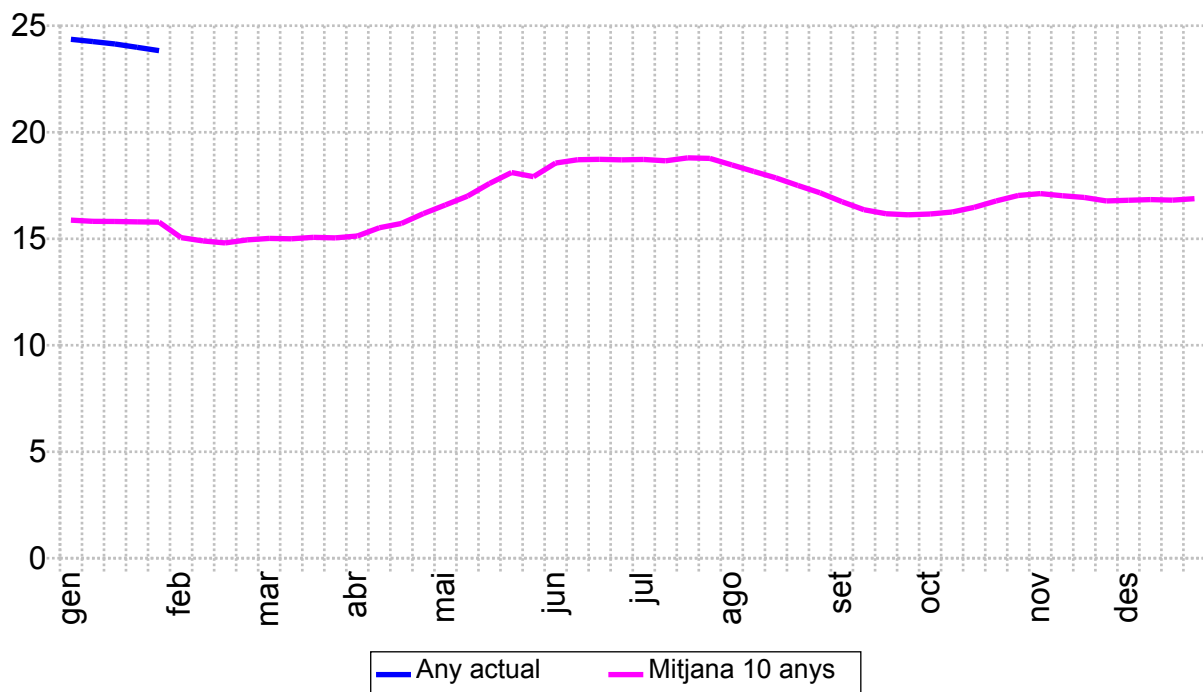

Capacitat = 109,43 hm³

Volum embassat en hm³

la Llosa del Cavall (Navès)

Capacitat = 80,00 hm³

Volum embassat en hm³

Sant Ponç (Clariana de Gardener)

Capacitat = 24,38 hm³

Estat dels embassaments de la Confederació Hidrogràfica de l'Ebre de capacitat superior a 5 hm³ a data

Aquesta informació està en procés d'actualització.

Embassament	Capacitat màxima	Estat actual		Estat fa un any	
	hm ³	hm ³	%	hm ³	%
Baserca					
Camarasa					
Canelles					
Cavallers					
Certescans					
Escales					
Guiamets					
Mequinensa					
Oliana					
Rialb					
Riba-roja d'Ebre					
Santa Anna					
Talarn					
Terradets					
Totals					