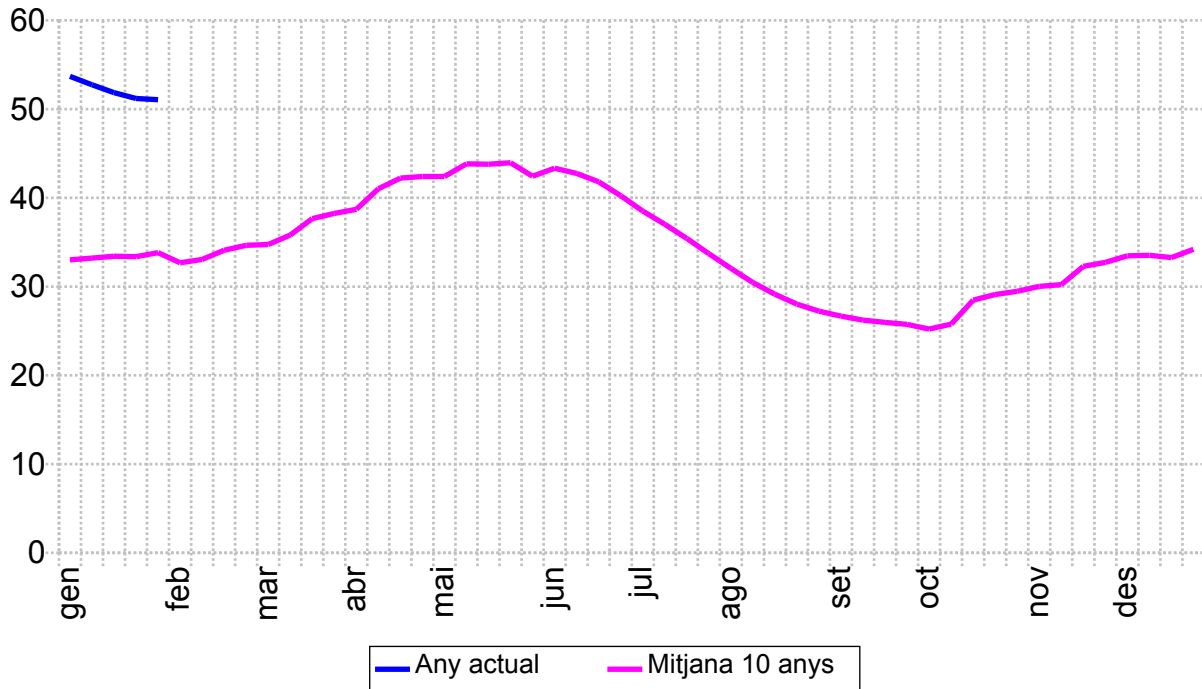

Gràfics de l'estat dels embassaments de conques internes de capacitat superior a 2 hm³ a 30/01/2012

Volum embassat en hm³

Boadella (Darnius)

Capacitat = 61,10 hm³