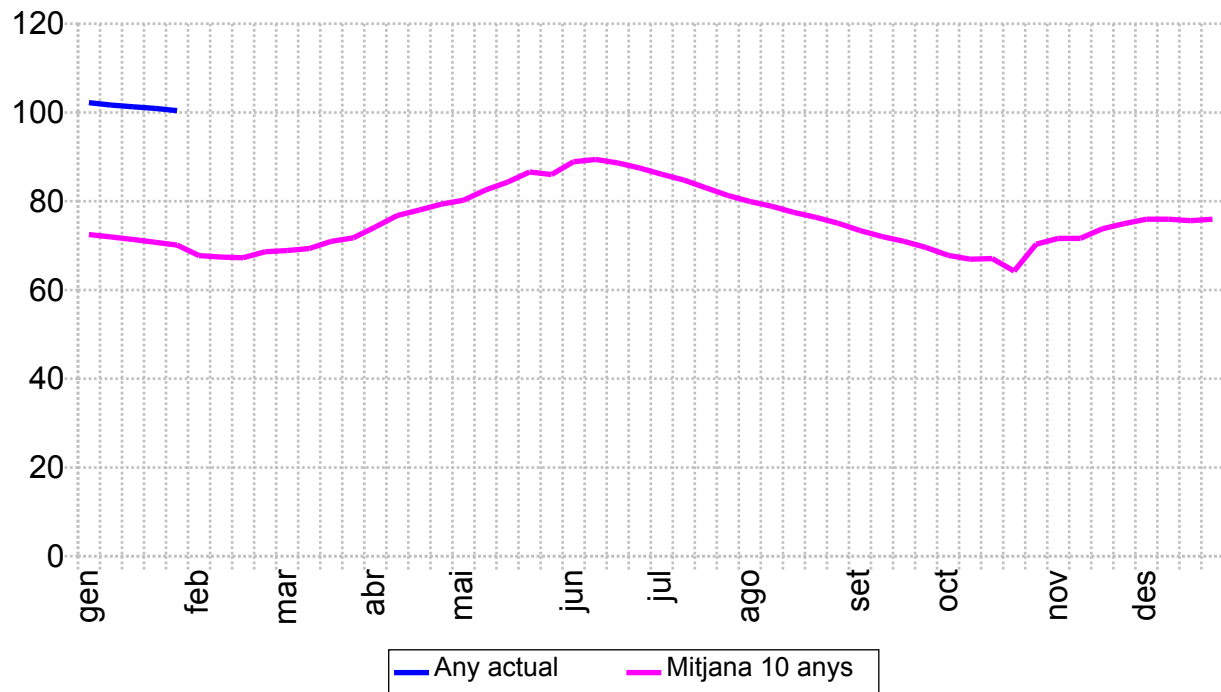

Volum embassat en hm³

la Baells (Cercs)

Capacitat = 109,43 hm³