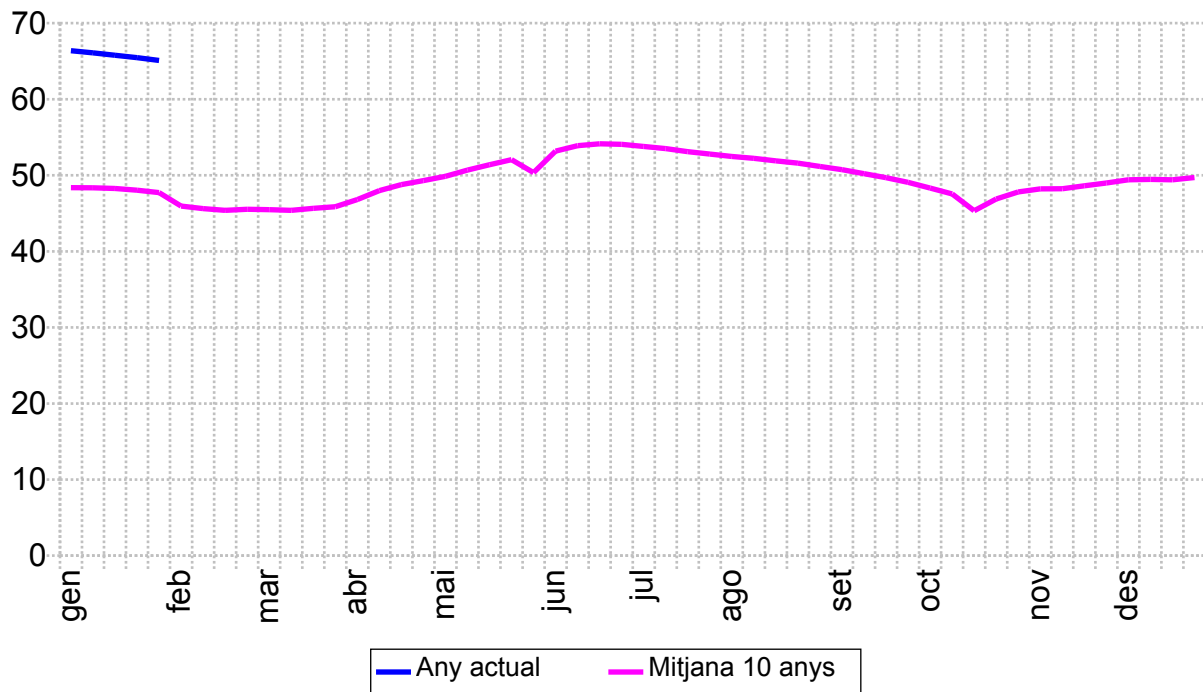

Capacitat = 109,43 hm³

Volum embassat en hm³

la Llosa del Cavall (Navès)

Capacitat = 80,00 hm³

Volum embassat en hm³

Sant Ponç (Clariana de Gardener)

Capacitat = 24,38 hm³

Estat dels embassaments de la Confederació Hidrogràfica de l'Ebre de capacitat superior a 5 hm³ a data

Aquesta informació està en procés d'actualització.

Embassament	Capacitat màxima	Estat actual		Estat fa un any	
	hm ³	hm ³	%	hm ³	%
Baserca					
Camarasa					
Canelles					
Cavallers					
Certescans					
Escales					
Guiamets					
Mequinensa					
Oliana					
Rialb					
Riba-roja d'Ebre					
Santa Anna					
Talarn					
Terradets					
Totals					